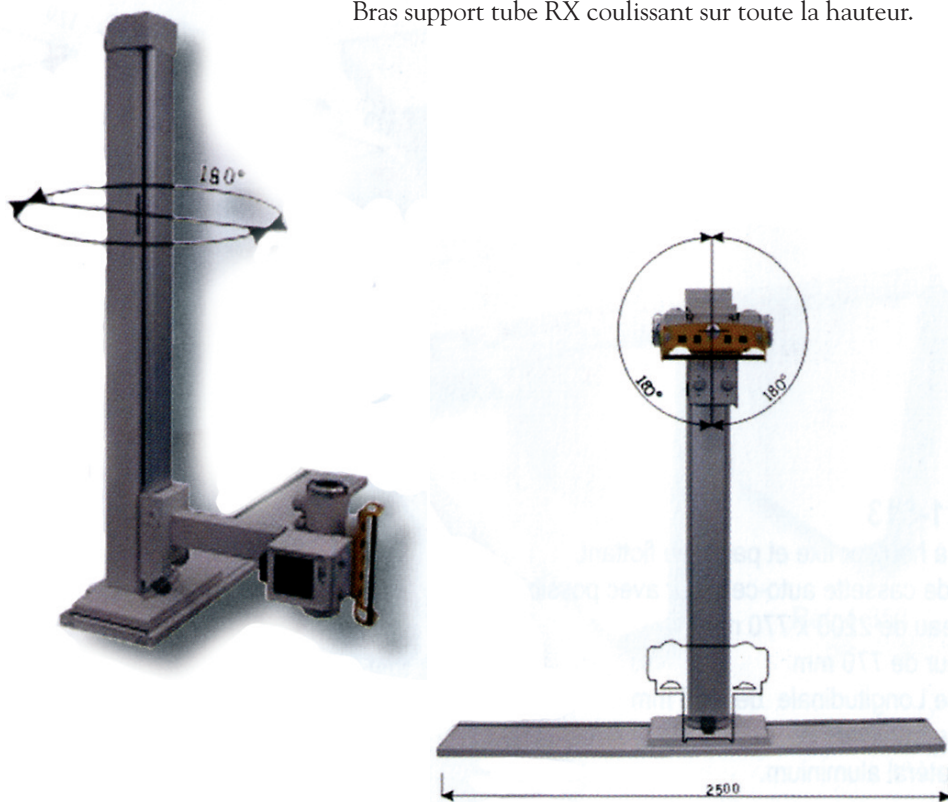

Colonnes porte-tubes RX

Colonnes avec fixation au sol.
Bras support tube RX coulissant sur toute la hauteur.

Référence	Désignation
ET5000	Colonne porte-tube ETS
Option	Rotation de la colonne

Table mobile radiotransparente

Chariot radiotransparent mobile permettant le transport des patients en urgence.

- Hauteur fixe : 70 cm
- Plateau : 200 x 65 cm
- Profilés plats crantés
- 4 roues \varnothing 10 cm

Options :

- Grilles

Support cassette grille mobile sur toute la longueur de la table

Référence	Désignation
CHA C10	Chariot C10